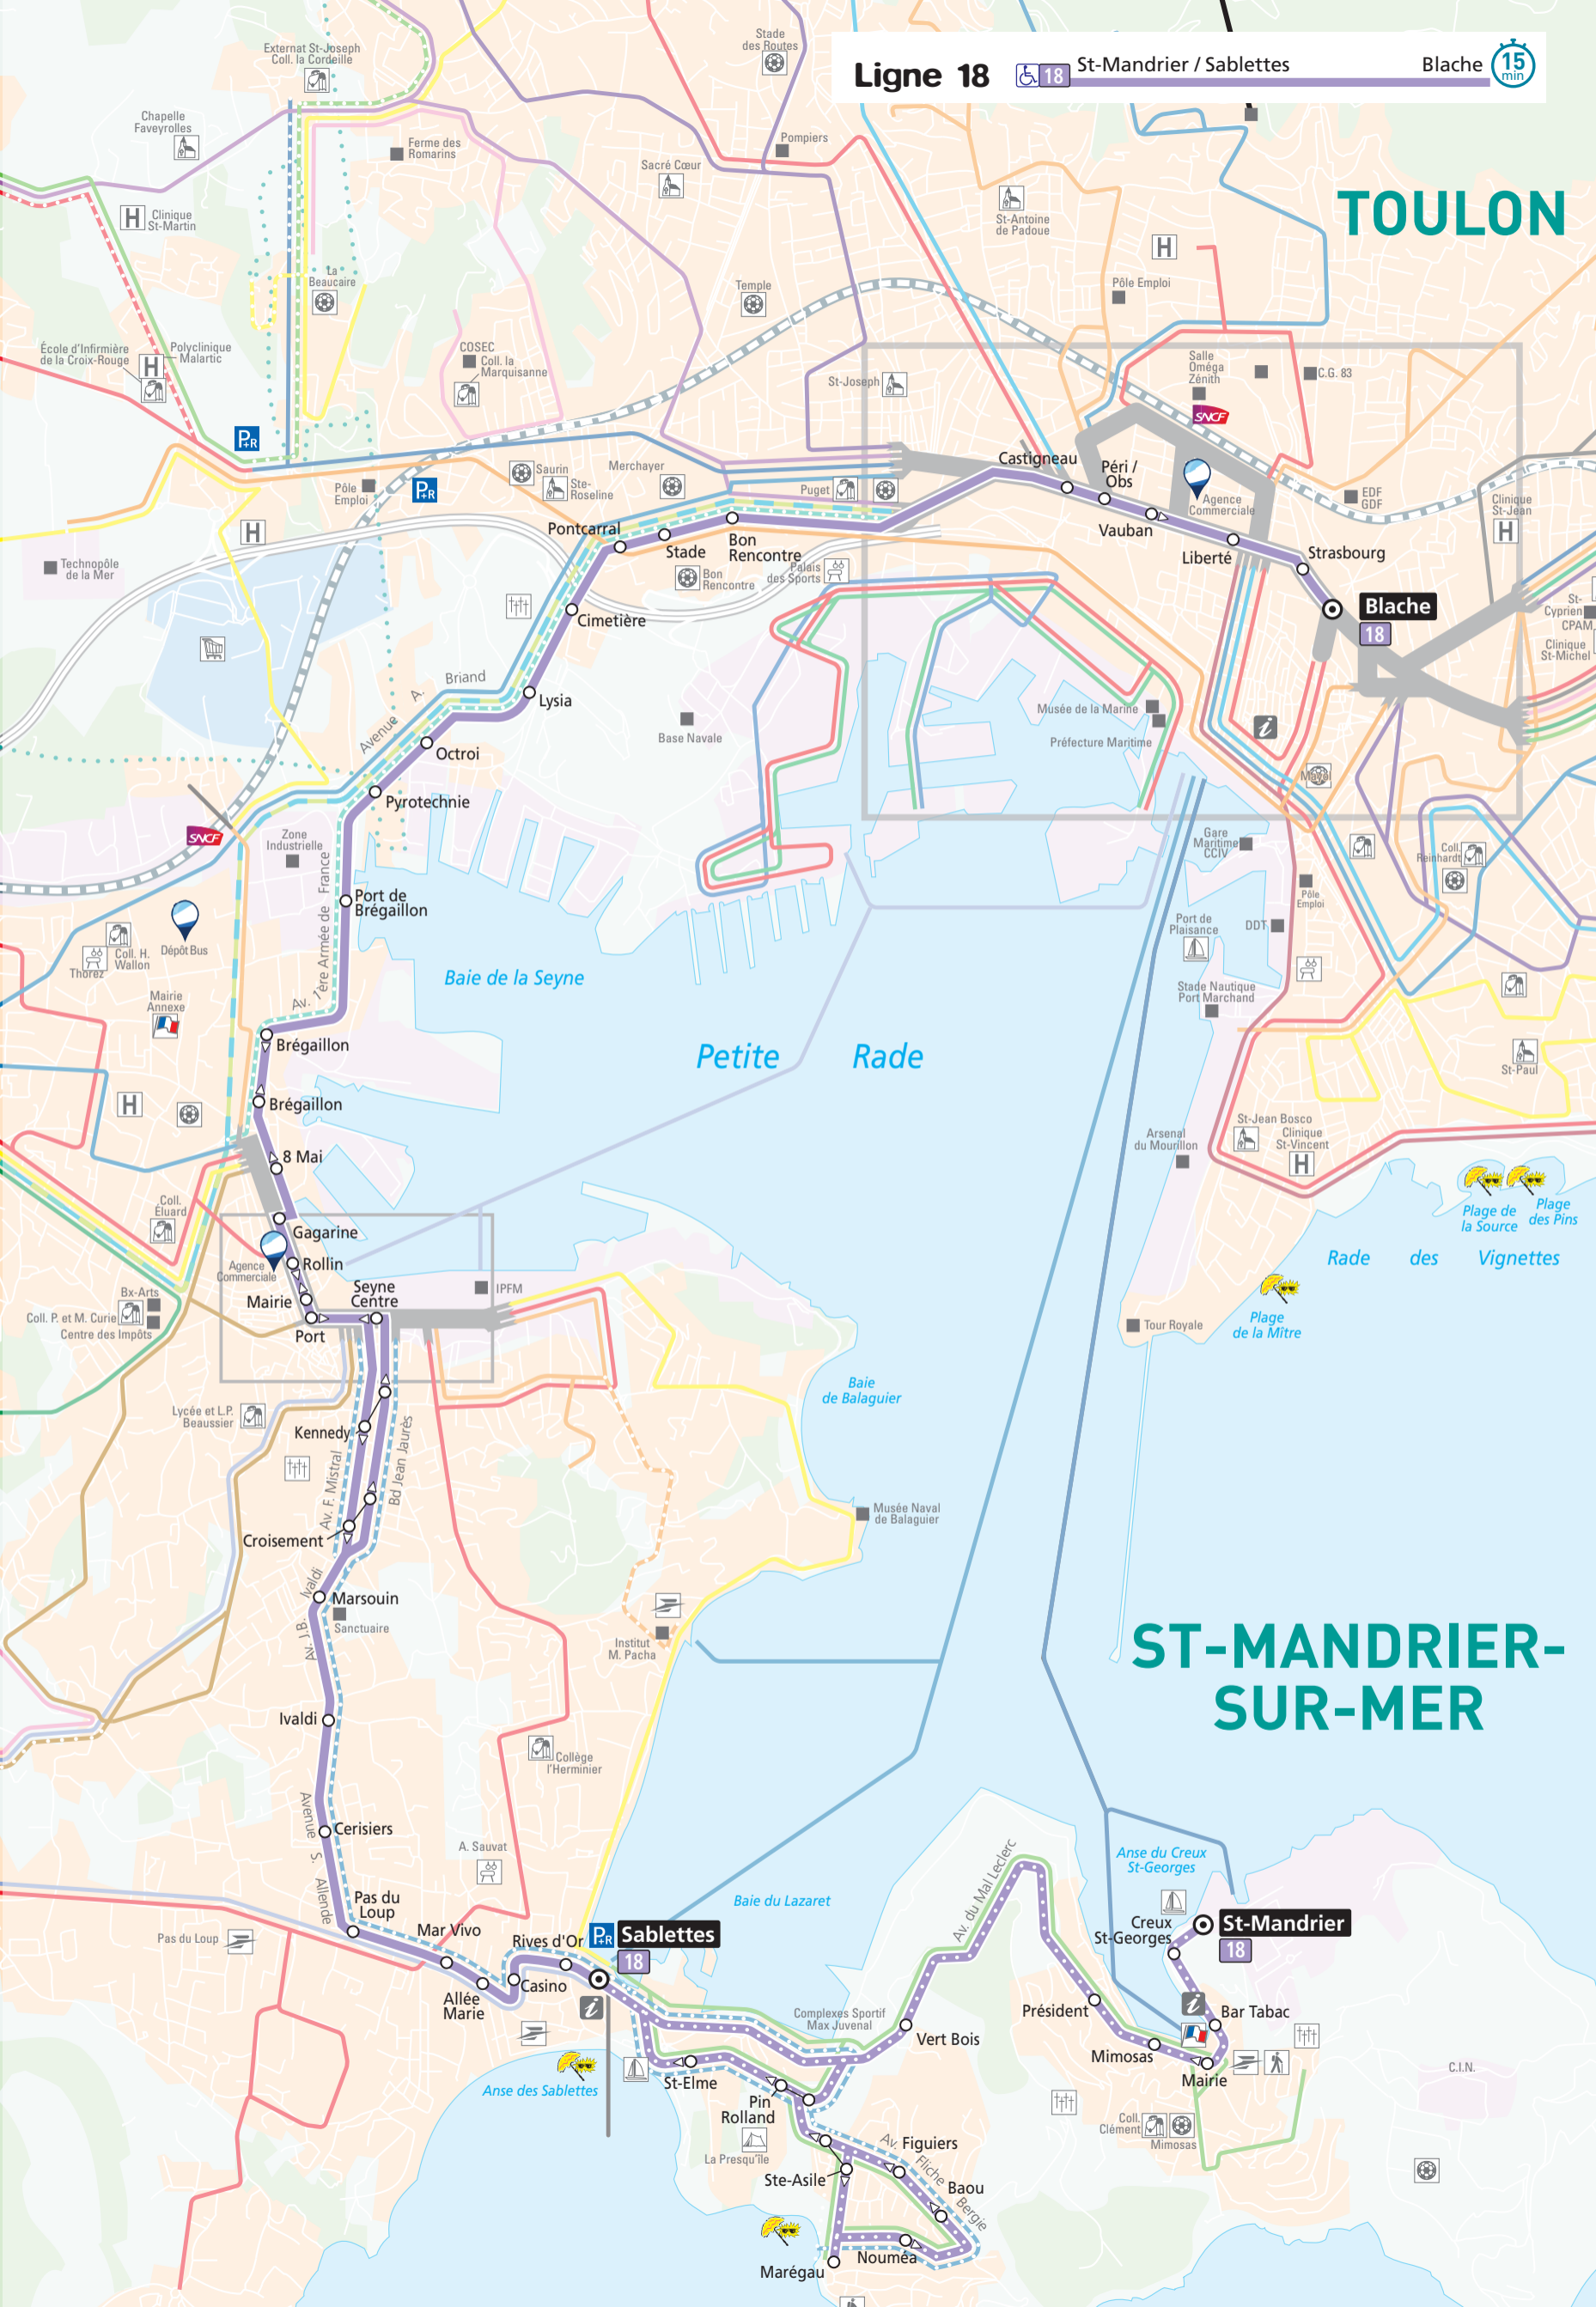

Ligne 18

St-Mandrier / Sablettes

Blache

TOULON

Blache
18

Sablettes
18

St-Mandrier
18

ST-MANDRIER-SUR-MER